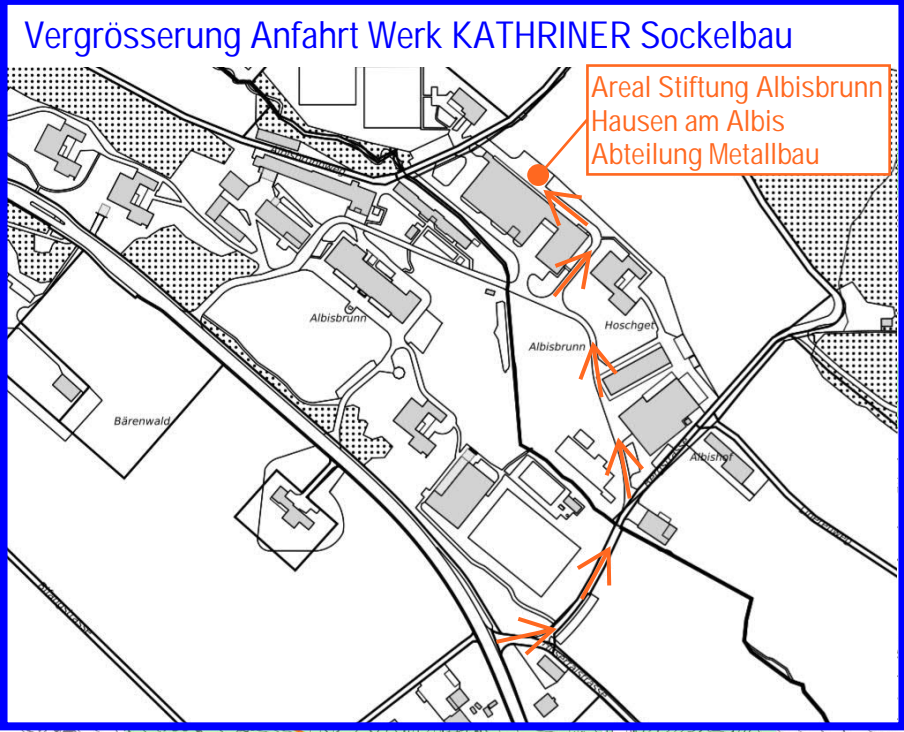

# Übersicht Anfahrt Werk KATHRINER Sockelbau

KATHRINER Sockelbau  
Thomas Kathriner  
bei Fragen 076 831 80 47

Anfahrt von Zürich /  
Albispass / Türlerse

Anfahrt von  
Ardfern am Albis

Anfahrt siehe Vergrößerung

Areal Stiftung Albisbrunn  
Hausen am Albis  
Abteilung Metallbau

Anfahrt von Baar

Anfahrt von Sihlbrugg