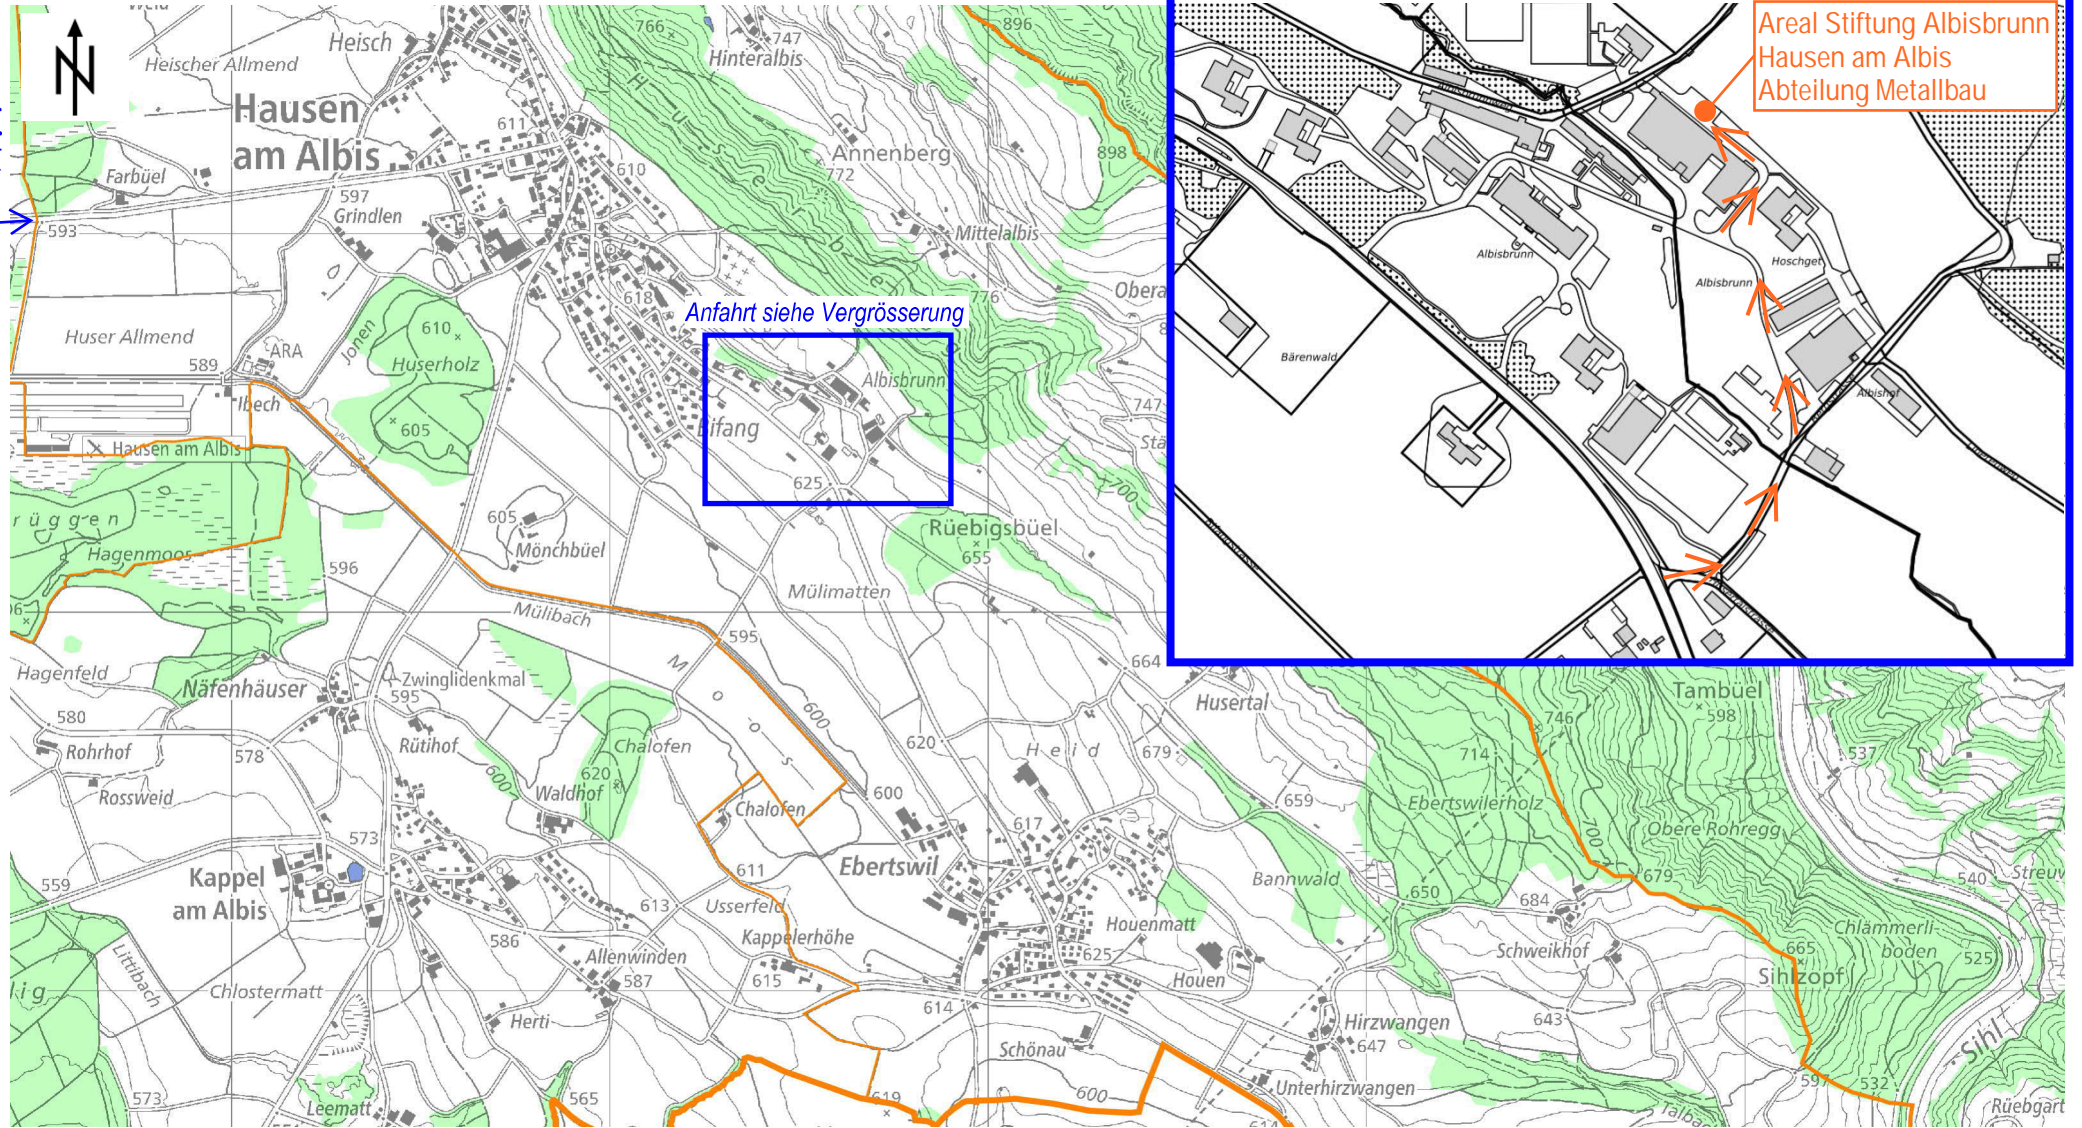

# Übersicht Anfahrt Werk KATHRINER Sockelbau

KATHRINER Sockelbau  
Thomas Kathriner  
bei Fragen 076 831 80 47

Anfahrt von Zürich /  
Albispass / Türlerse

Anfahrt von  
Ardfern am Albis

Anfahrt siehe Vergrößerung

Areal Stiftung Albisbrunn  
Hausen am Albis  
Abteilung Metallbau

Anfahrt von Baar

Anfahrt von Sihlbrugg